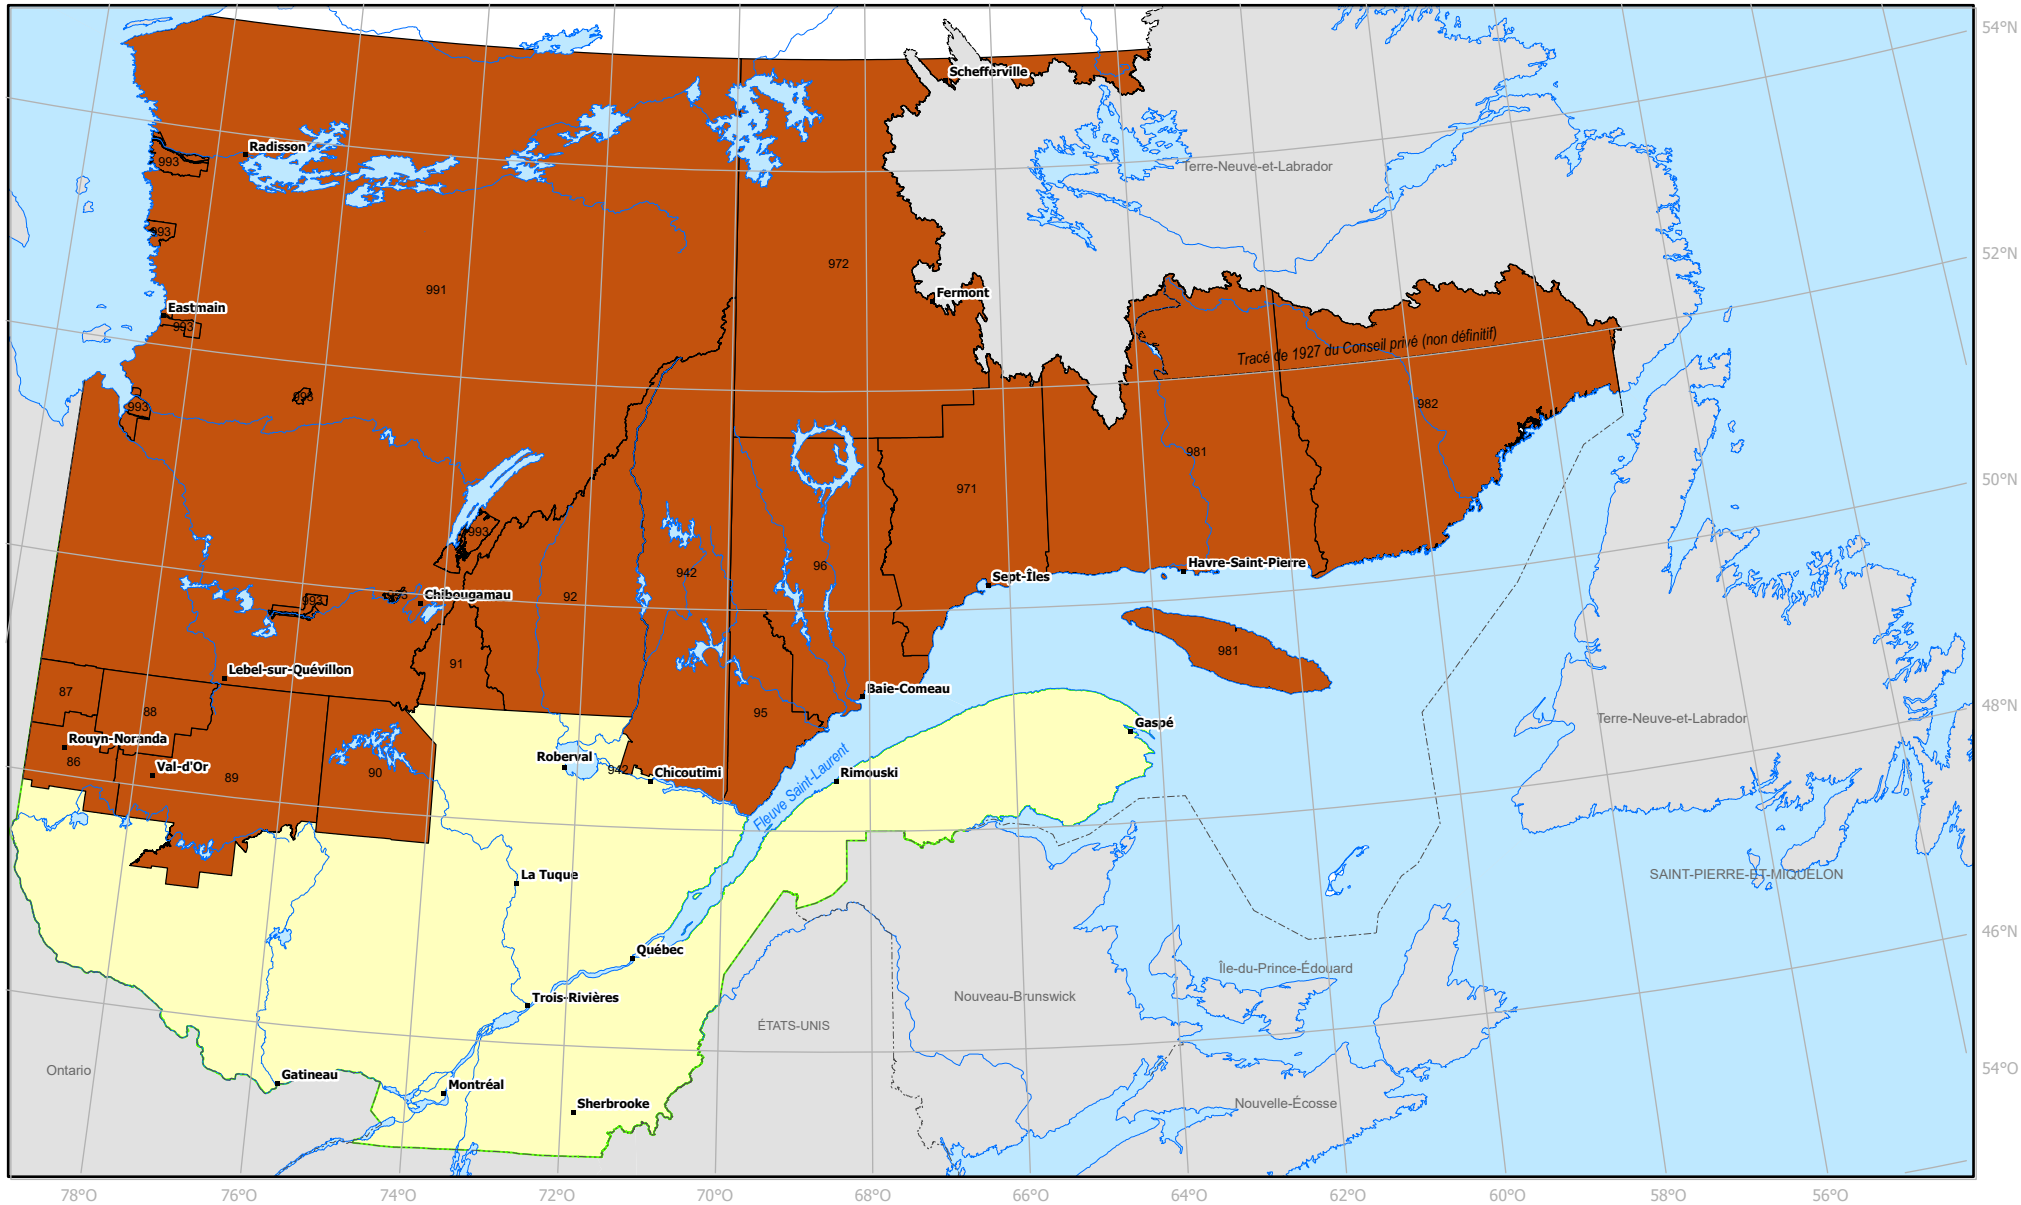

# Secteurs visés par l'interdiction de faire des feux à ciel ouvert en forêt ou à proximité

à compter du 12 juillet 2024, 08 h

## Mesure

 MRC visée

## Limites

 Zone de protection intensive

 Zone nordique

 Frontière internationale

 Frontière interprovinciale

 Frontière Québec - Terre-Neuve-et-Labrador (non-définitif)

## Métadonnées

Projection cartographique :  
Conique de Lambert avec deux  
parallèles d'échelle conservée (46° et 60°)

 km  
0 100 200