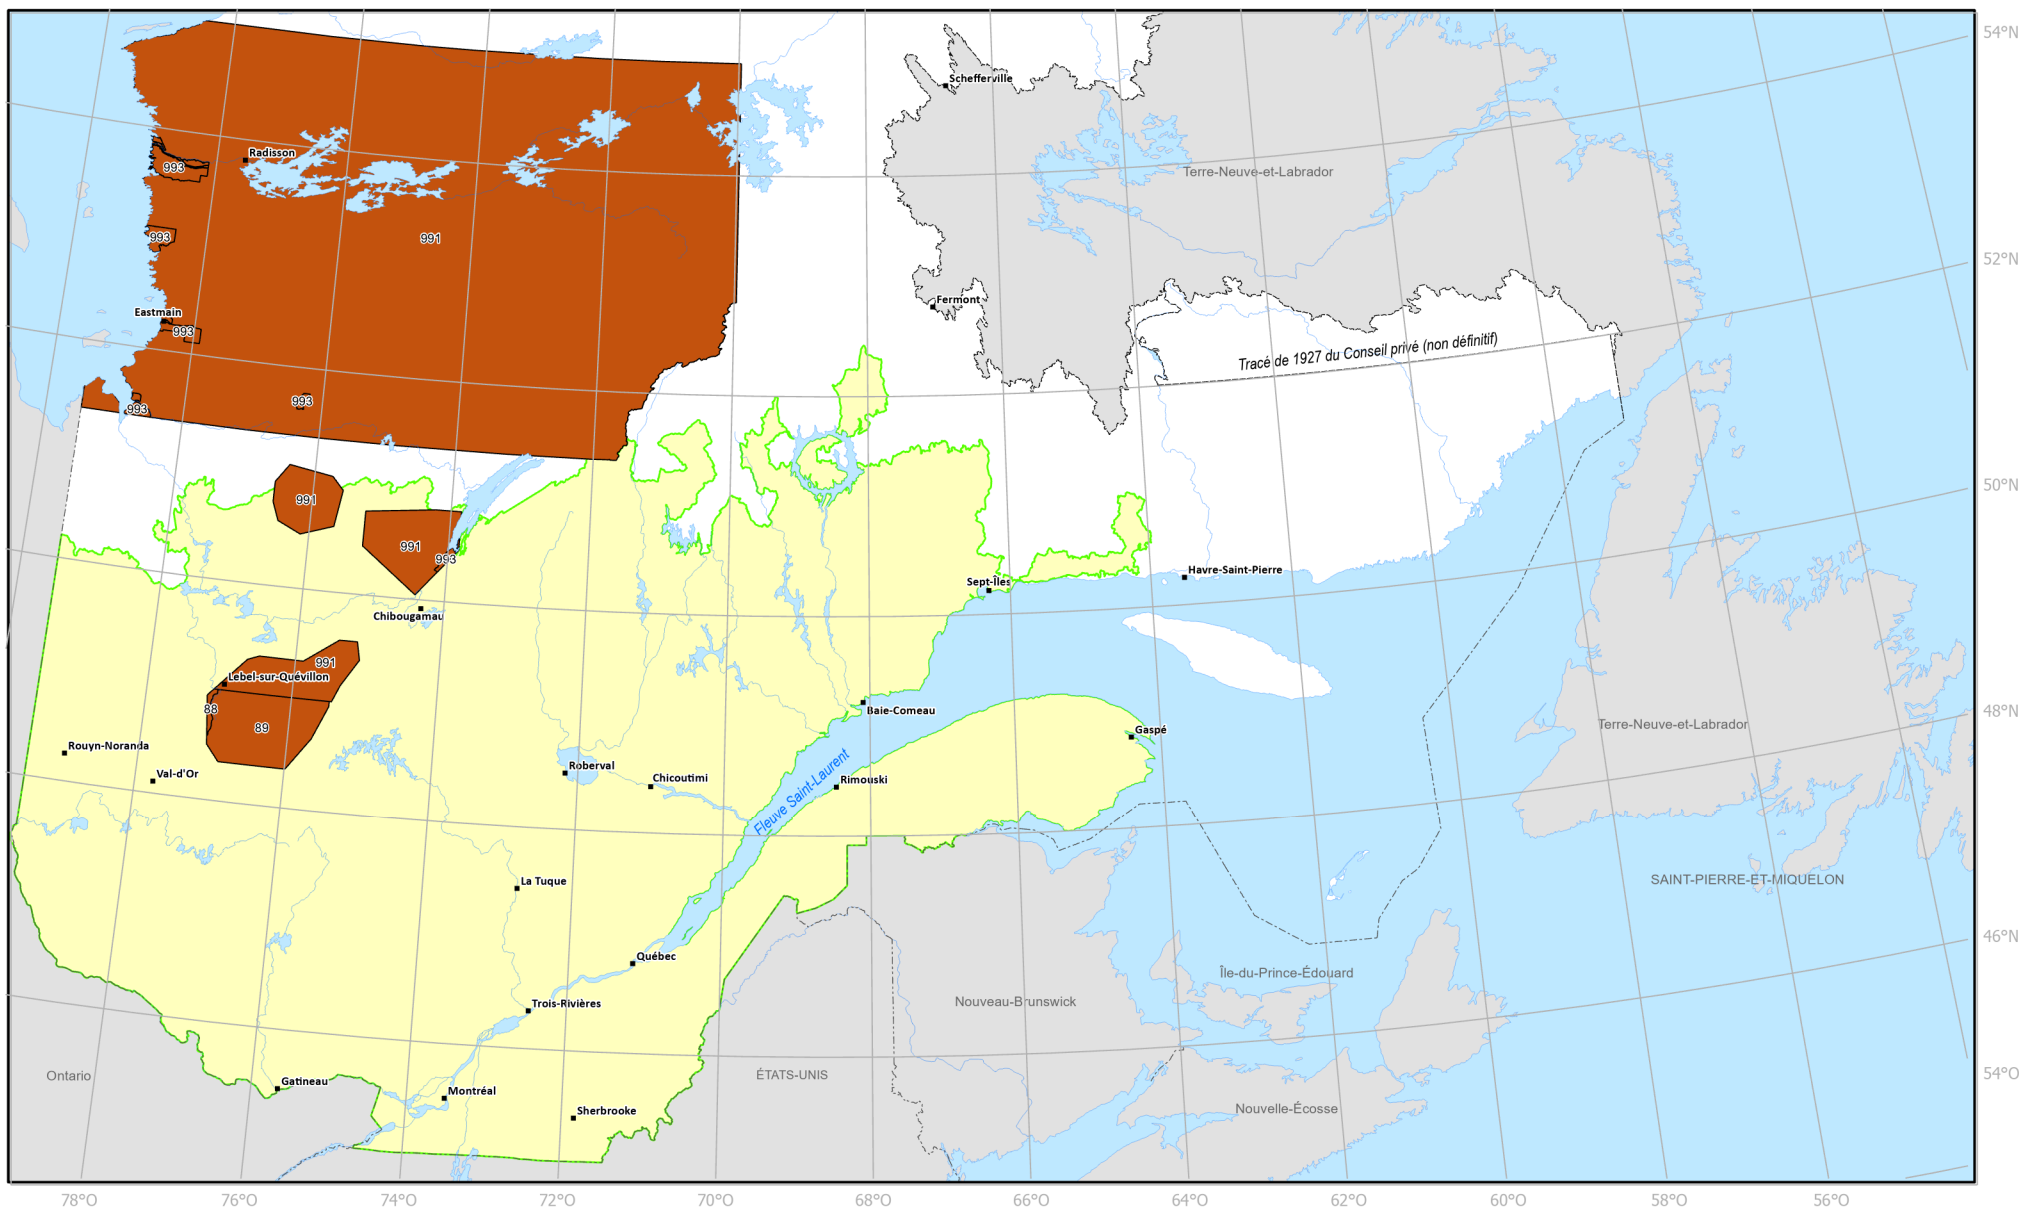

# Secteurs visés par l'interdiction de faire des feux à ciel ouvert en forêt ou à proximité

à compter du 12 juillet 2023, 08 h

**Mesure**  
 MRC visée

**Limites**  
 Zone de protection intensive  
 Zone nordique

--- Frontière internationale  
 --- Frontière interprovinciale  
 --- Frontière Québec - Terre-Neuve-et-Labrador (non-définitif)

**Métadonnées**  
 Projection cartographique :  
 Conique de Lambert avec deux  
 parallèles d'échelle conservée (46° et 60°)