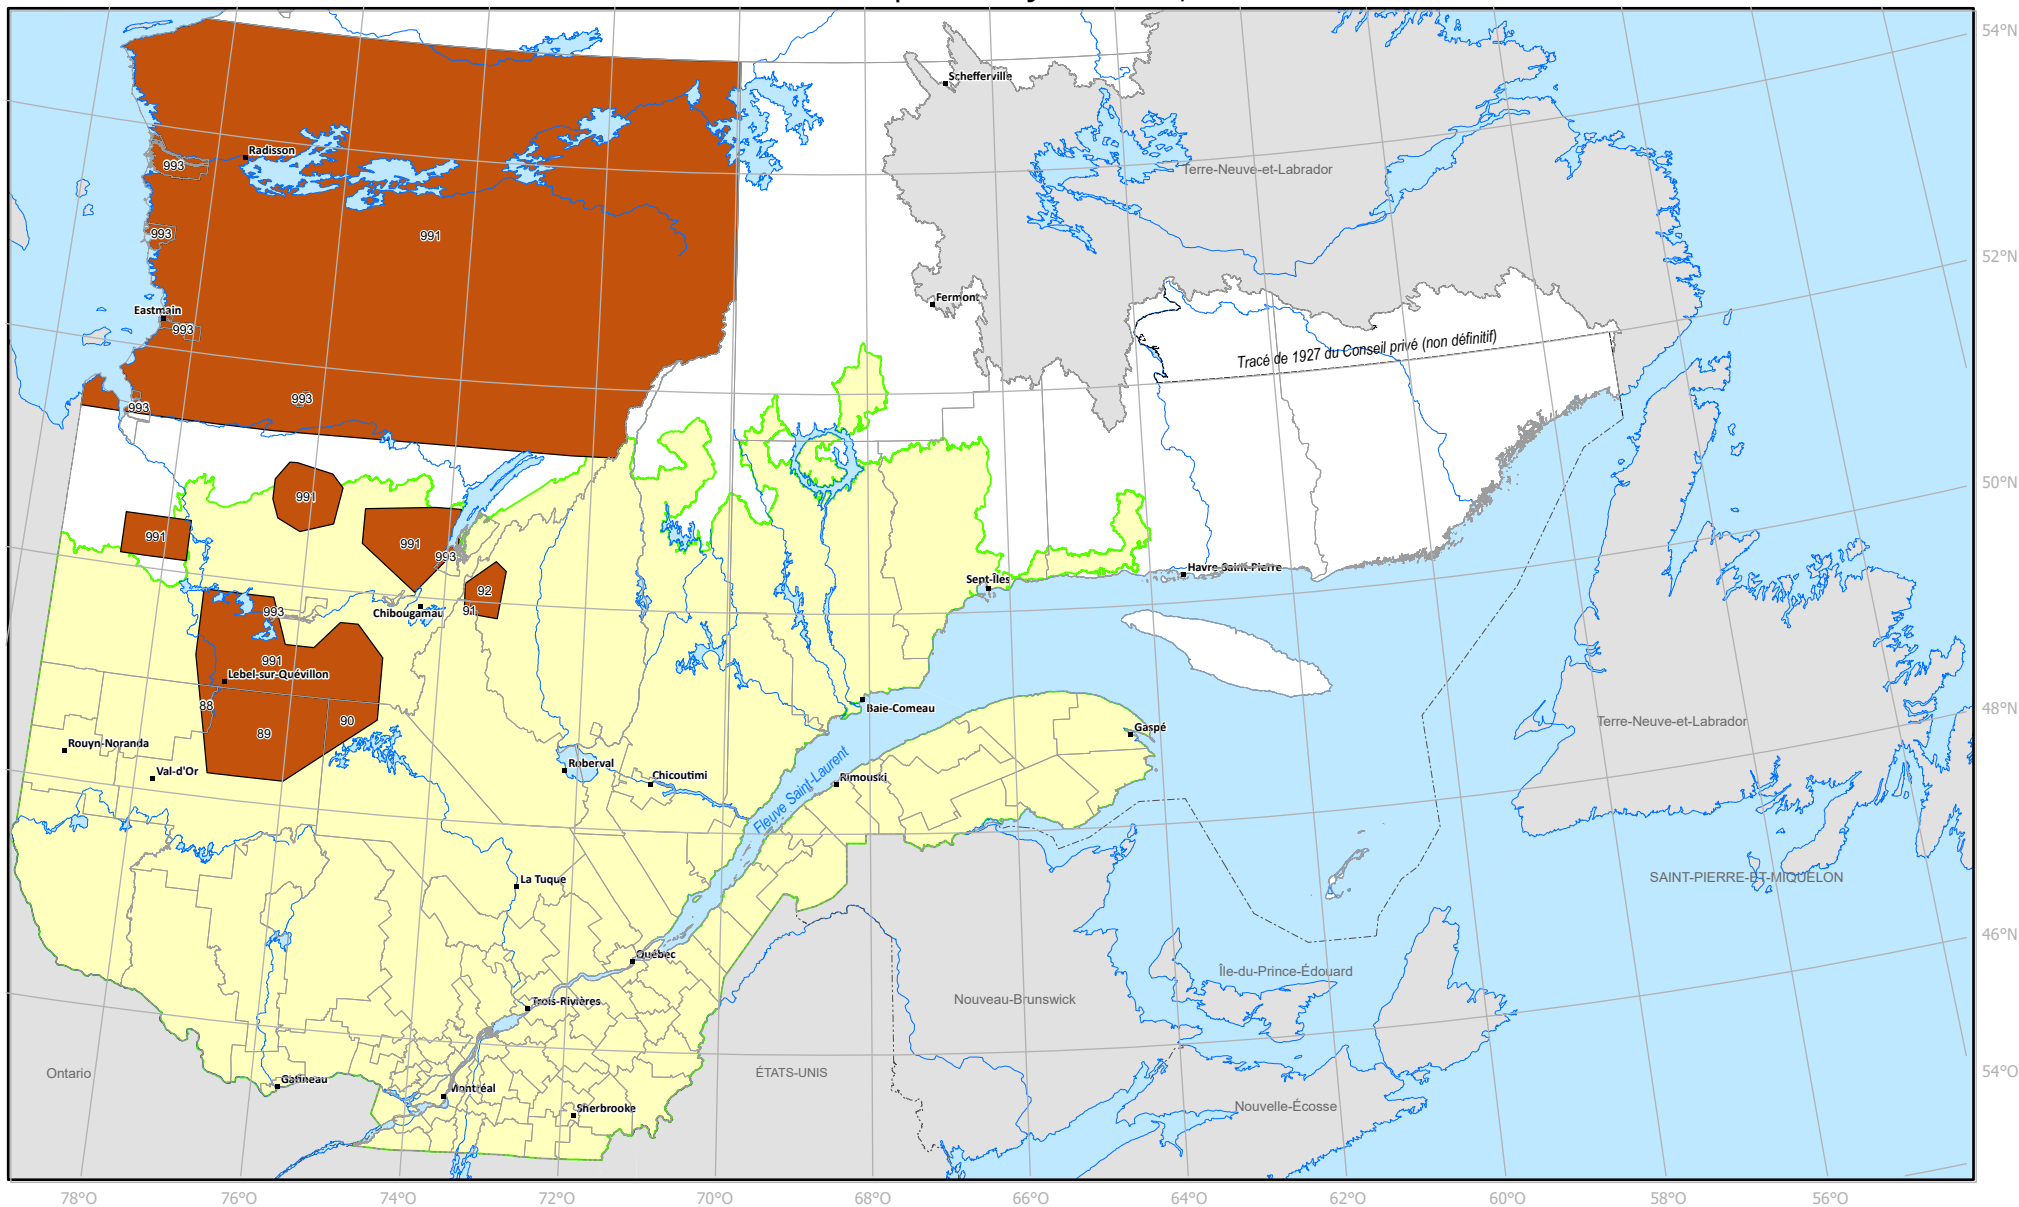

# Secteurs visés par l'interdiction de faire des feux à ciel ouvert en forêt ou à proximité à compter du 8 juillet 2023, 08h

**Mesure**  
 MRC visés

**Limites**  
 Zone de protection intensive  
 Zone nordique

--- Frontière internationale  
 --- Frontière interprovinciale  
 --- Frontière Québec - Terre-Neuve-et-Labrador (non-définitif)

**Métadonnées**  
 Projection cartographique :  
 Conique de Lambert avec deux  
 parallèles d'échelle conservée (46° et 60°)