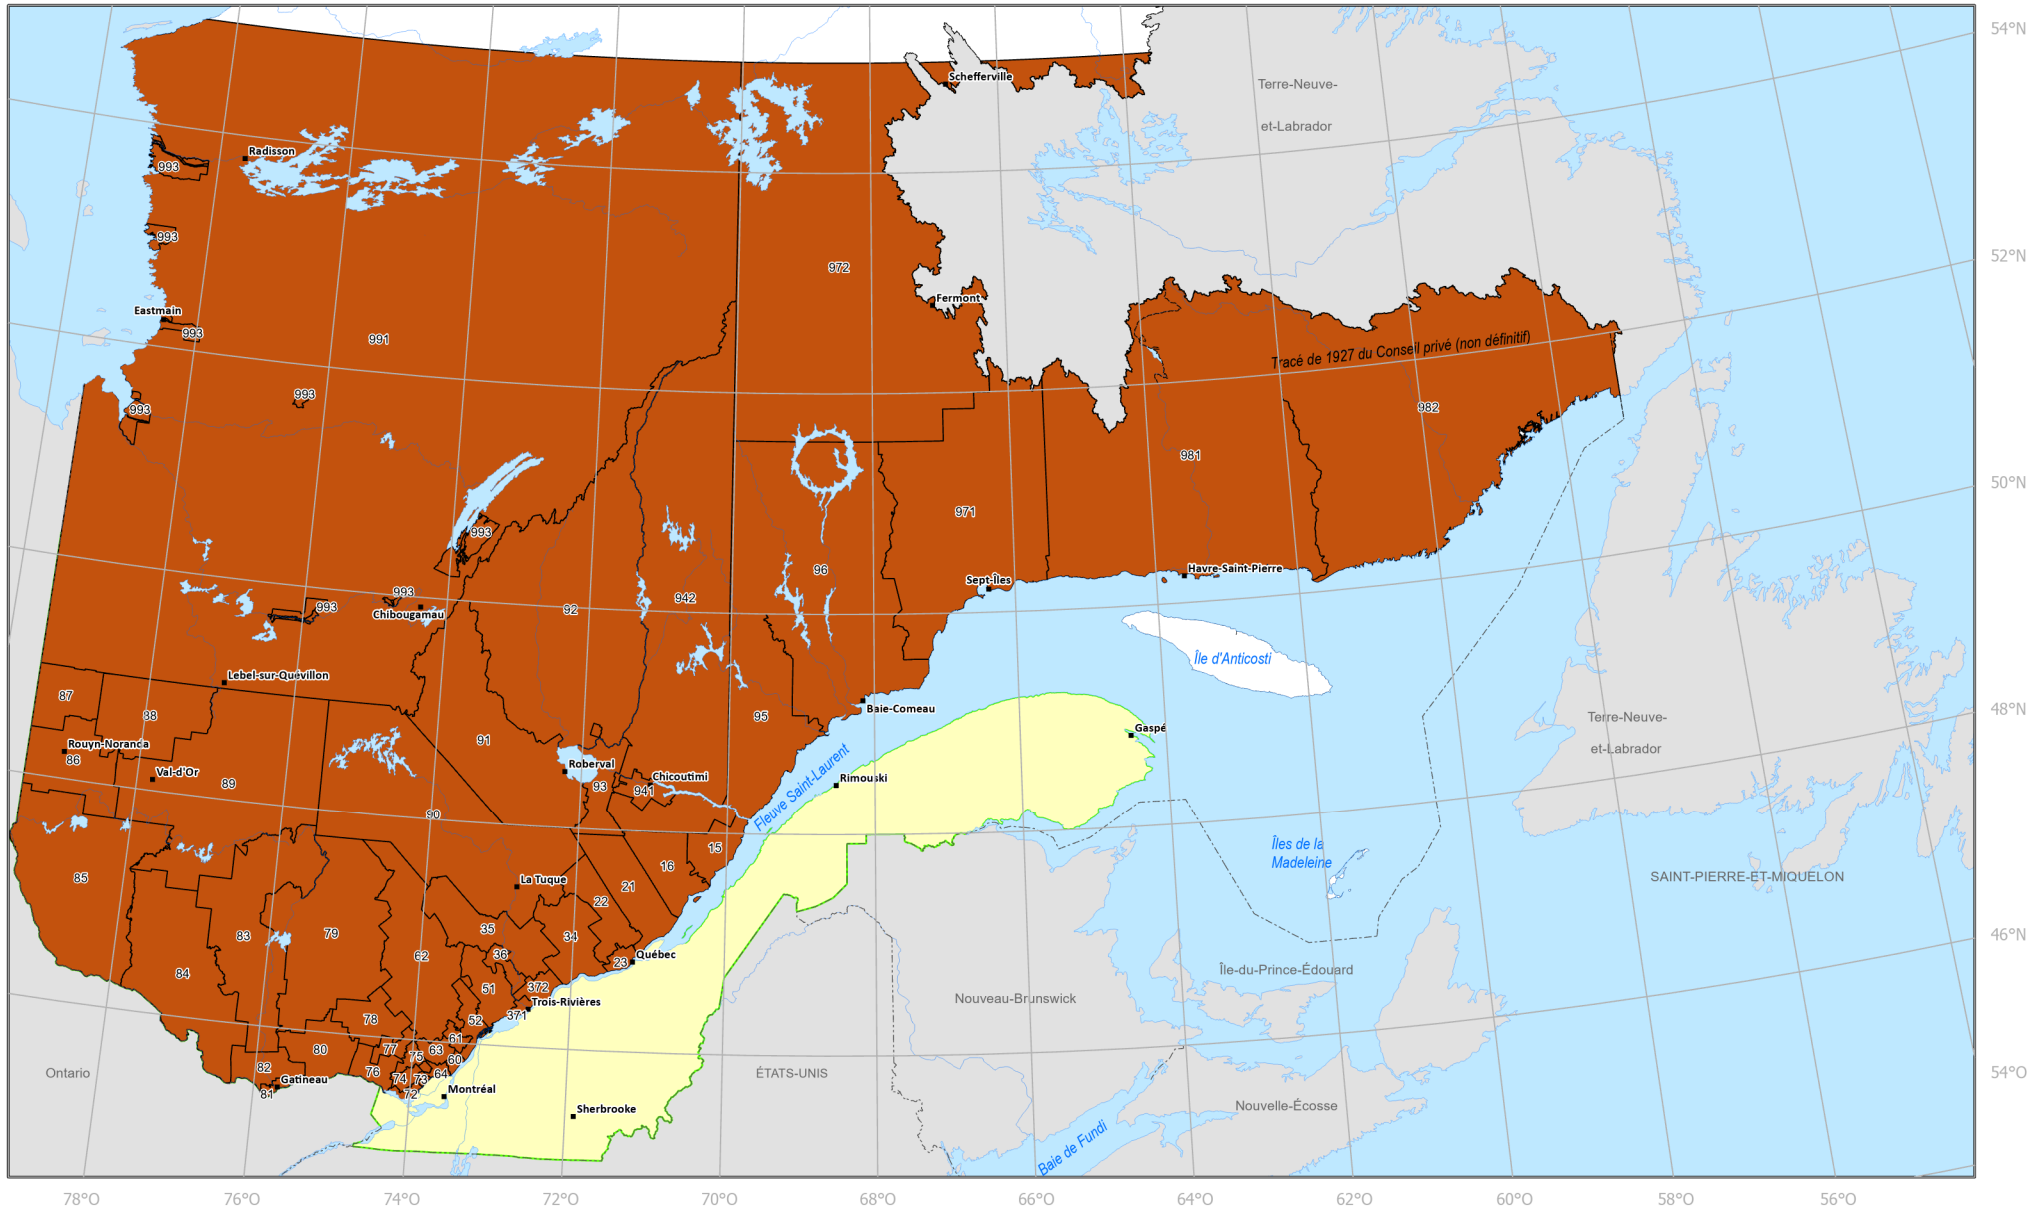

# Secteurs visés par l'interdiction de faire des feux à ciel ouvert en forêt ou à proximité

à compter du 12 juin 2023, 10 h

## Mesure

 MRC visée

 Base d'opération de la SOPFEU

## Limites

 Zone de protection intensive

 Zone nordique

 Frontière internationale

 Frontière interprovinciale

 Frontière Québec - Terre-Neuve-et-Labrador (non-définitive)

## Métadonnées

Projection cartographique :  
Conique de Lambert avec deux  
parallèles d'échelle conservée (46° et 60°)

 km  
0 100 200