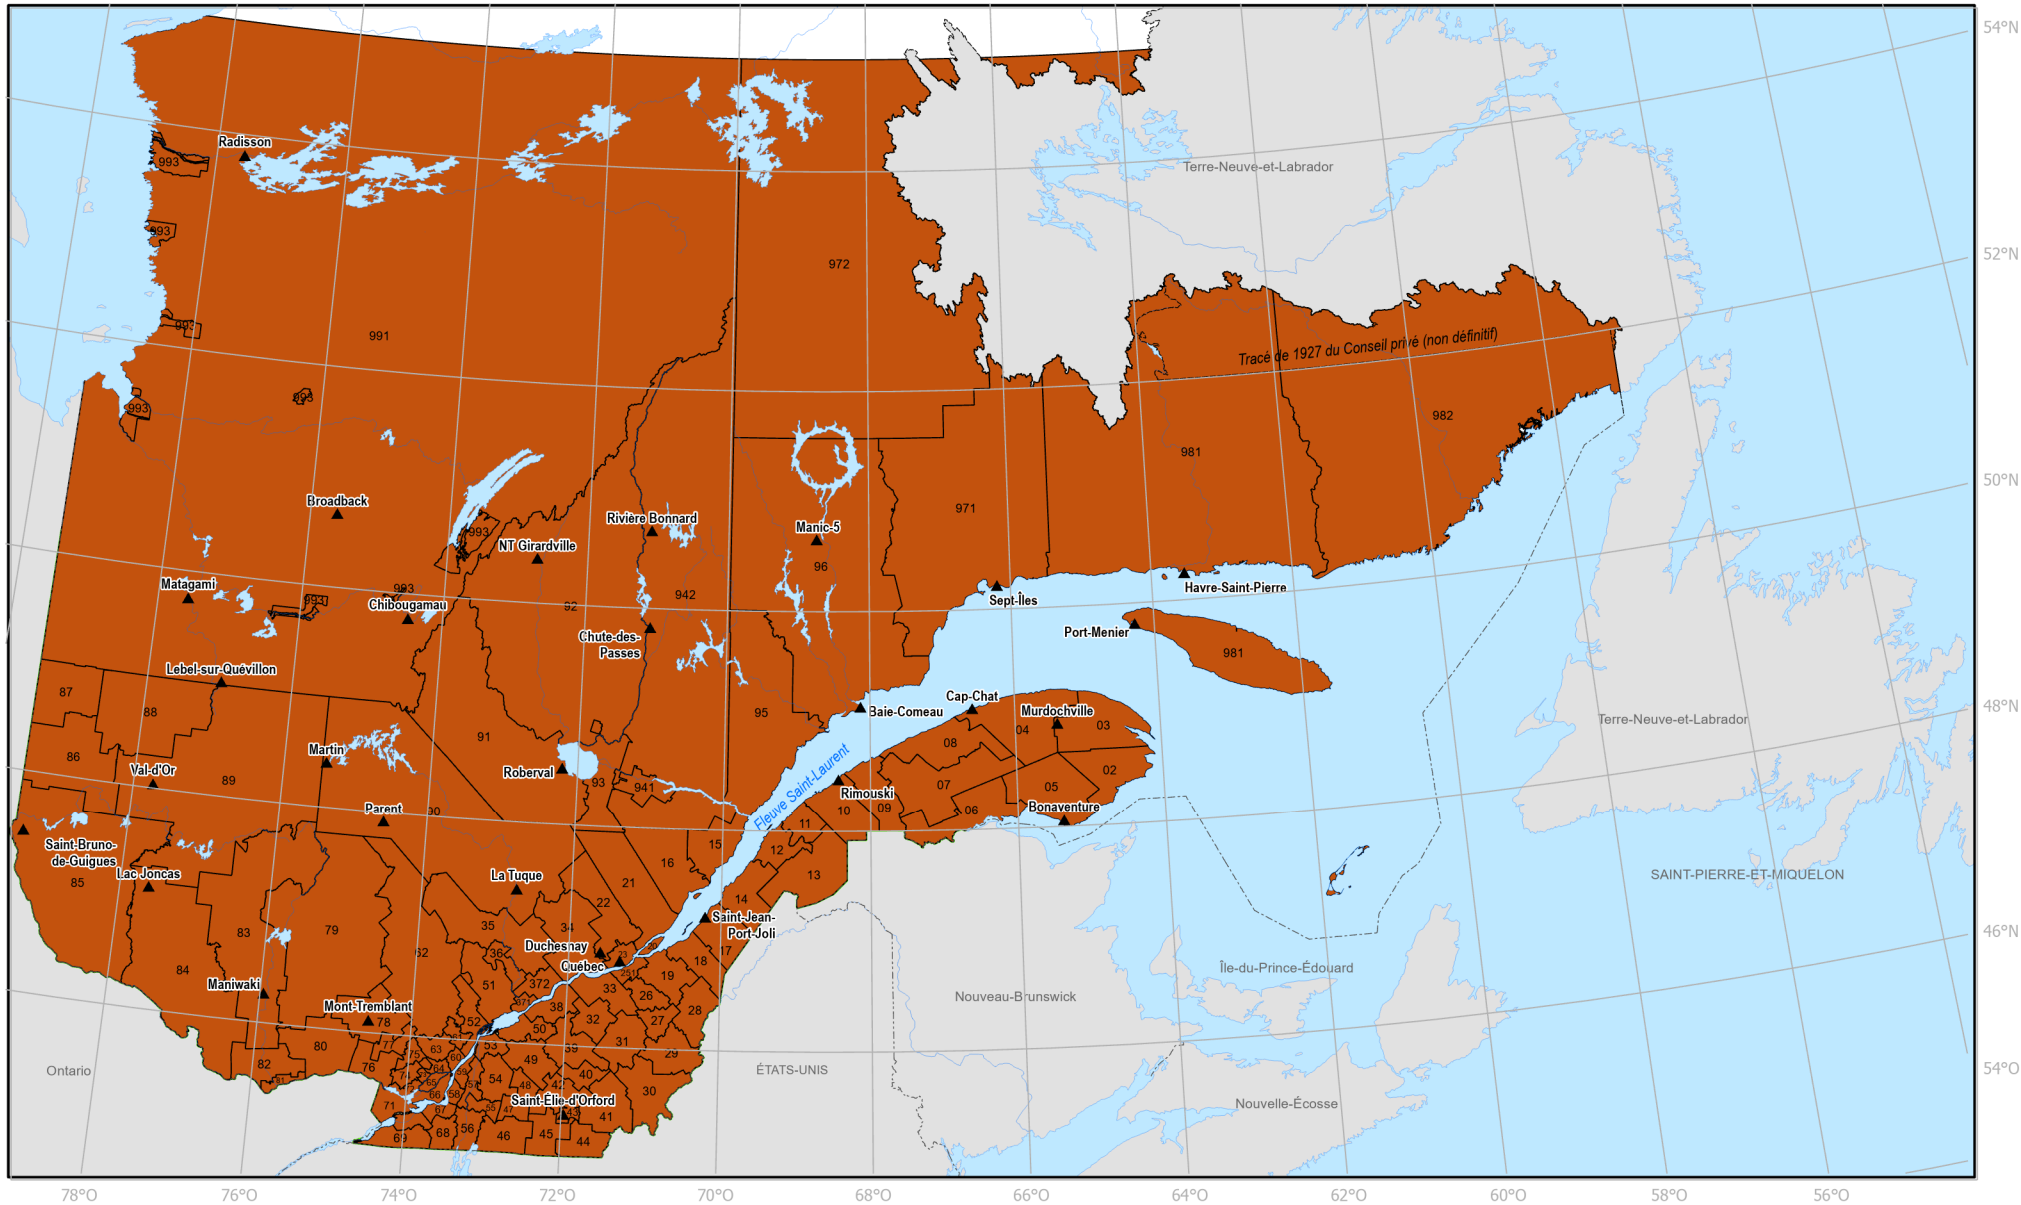

# Secteurs visés par l'interdiction de faire des feux à ciel ouvert en forêt ou à proximité

à compter du 1<sup>er</sup> juin 2023, 12 h

## Mesure

 MRC visée

 Base d'opération de la SOPFEU

## Limites

 Zone de protection intensive

 Zone nordique

 Frontière internationale

 Frontière interprovinciale

 Frontière Québec - Terre-Neuve-et-Labrador (non-définitive)

## Métadonnées

Projection cartographique :  
Conique de Lambert avec deux  
parallèles d'échelle conservée (46° et 60°)

 km  
0 100 200